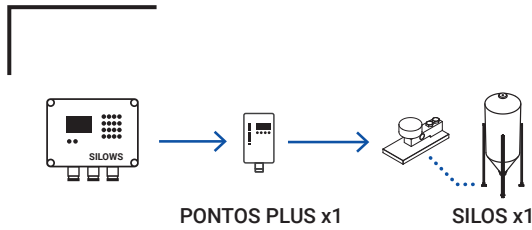

SILOWS 1

SILOWS 3

PONTOS PLUS Caja de sumas digital con pantalla

- Dos modelos según el nº de patas del silo:
 - Silos de 3 a 4 patas: Pontos 4plus.
 - Silos de 5 a 8 patas: Pontos 8plus.
- Pantalla que muestra el pesaje exacto del silo.
- Indicador de nivel de alimento.
- Guarda la información de la última carga realizada en el silo.
- Tiene comunicaciones por EBUS para monitorizar datos de forma on line.
- Alarma programable para el nivel de pienso en el silo.

ESPECIFICACIONES TÉCNICAS

REFERENCIA	PONTOS PLUS 4 / 8
MEDIDAS	PONTOS 4 - 120x200x75mm PONTOS 8 - 120x200x75mm
PROTECCIÓN IP	IP67
NORMATIVAS	89/392/CEE - 73/336/CEE - 73/23/CEE