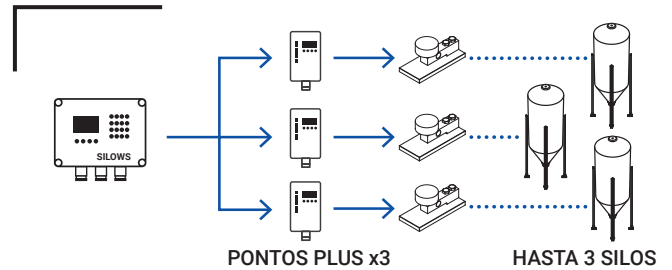

SILOWS 1

SILOWS 3

PONTOS PLUS Caja de sumas digital con pantalla

- Dos modelos según el nº de patas del silo:
 - Silos de 3 a 4 patas: Pontos 4plus.
 - Silos de 5 a 8 patas: Pontos 8plus.
- Pantalla que muestra el pesaje exacto del silo.
- Indicador de nivel de alimento.
- Guarda la información de la última carga realizada en el silo.
- Tiene comunicaciones por EBUS para monitorizar datos de forma on line.
- Alarma programable para el nivel de pienso en el silo.

ESPECIFICACIONES TÉCNICAS

REFERENCIA	PONTOS PLUS 4 / 8
MEDIDAS	PONTOS 4 - 120x200x75mm PONTOS 8 - 120x200x75mm
PROTECCIÓN IP	IP67
NORMATIVAS	89/392/CEE - 73/336/CEE - 73/23/CEE